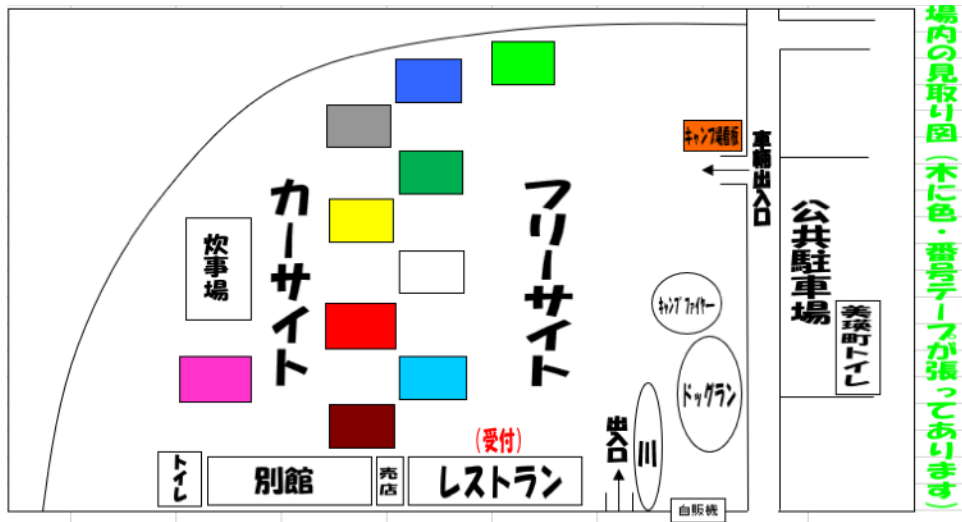

千代田の丘キャンプ場 ご案内

キャンプ場には、共用の炊事場、男女トイレ（ファームレストラン千代田 別館横、道路向かいの美瑛町公共トイレも利用可）が常設してあります。

周辺には、ドッグラン（無料）、ポニーやヤギ、ヒツジなど様々な動物達へのエサやり体験などができる「ふれあい牧場」や、パノラマにて十勝岳連峰を見渡せる「千代田の丘展望台」、牧場直営の「びえい和牛」を堪能できる「ファームレストラン千代田」、近隣の水沢ダム散策遊歩道などがあり、北海道美瑛町の大自然豊かな牧場空間を十分に楽しんで頂けます。

☆ご利用料金（チェックイン時にお支払い下さい。）

- カーサイト（1区画）：1泊2日 1,000円（税込）
- フリーサイト（テント1張）：1泊2日 500円（税込）

☆ご利用時間 ○チェックイン：14：00～（レストランのレジにて受付） ○チェックアウト：翌10：00迄☆

注意事項（必ず守って下さい）

- **ごみ、使用済の炭などは、お客様各自で責任を持ってお持ち帰り下さい。**
*当キャンプ場では回収をしておりません。不法投棄は発見次第、罰金5,000円をお支払いいただきます
- 直火での焚き火、花火の禁止
- カーサイト利用時のアイドリング運転、発電機の使用禁止
- 大声、大音量の音楽等で、他のお客様のご迷惑とならないようお願い致します。
- ペット同伴のお客様は、他のお客様への配慮、糞の片付け、清掃は確実にお願い致します。
- 場内の樹木、草地等の自然を大切にご利用ください。

受付シート（チェックインの際に回収いたします。）

代表者氏名			ご利用人数	名
住所	都道府県	市区町村		
電話番号	-	-		
宿泊期間	月	日	～	月 日
利用サイト	カーサイト		・ フリーサイト	

千代田の丘キャンプ場 周辺見取り図

ファームレストラン千代田：キャンプ場宿泊お客様向け精肉販売のご案内 ([WEBショップ](#) 定価より10%OFF!)

- ・びえい和牛 サーロインステーキ (180g・冷凍) 価格：3,888円 (税込) / ・びえい和牛 リブローズステーキ (180g・冷凍) 価格：3,222円 (税込)
- ・びえい和牛 ヘルシーステーキ (180g・冷凍) 価格：2,232円 (税込) / ・びえい和牛 千代田カルビ (180g・冷凍) 価格：1,782円 (税込)